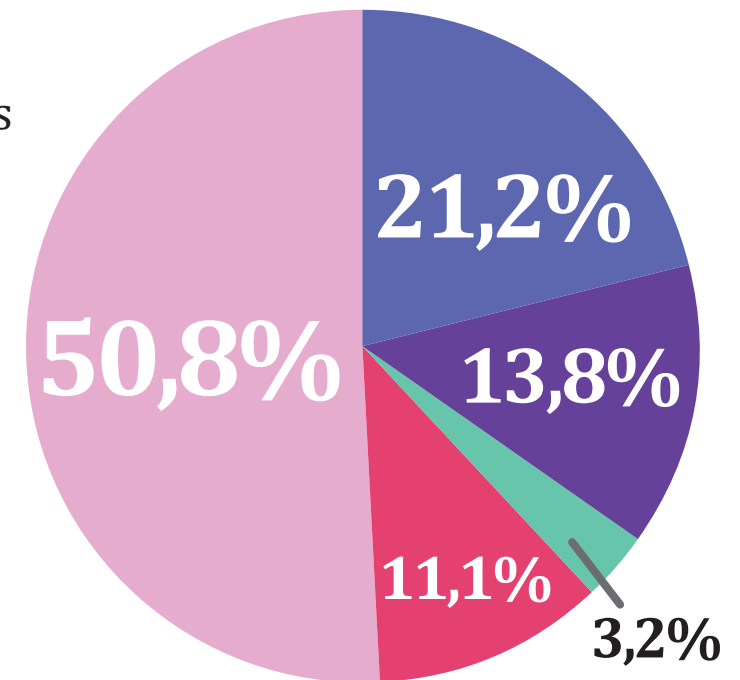

Kuluttajakysely

Kuva&Kamera2013-messut

Suomen Fotokaupan Liito ry

Kuinka usein asioit fotoliikkeessä?

Fotoliikkeen asiakkaalle tärkeimmät palvelut

Hyvä fotoliike tarjoaa

Hyvä fotoliike palvelee asiakastaan

Hyvä fotoliike ottaa asiakaspalvelussa huomioon

Fotoliikkeiden palveluiden käyttö									
Käyttötiheys		Ikäryhmä						Yhteensä	
		0-17	18-24	25-34	35-50	yli 50	muut		%
> 4 kertaa kuukaudessa	miehet			1	1			2	1,06
	naiset			1				1	0,53
	muut								0
									1,59
2 - 4 kertaa kuukaudessa	miehet			1	5	4		10	5,29
	naiset	1			1	1		3	1,59
	muut								0
									6,88
kerran kuukaudessa	miehet		1	2	11	12		26	13,76
	naiset	1			4	2		7	3,7
	muut					1		1	0,53
									17,99
< kerran kuukaudessa	miehet	4	3	9	23	18	1	58	30,69
	naiset	12	8	9	17	12	2	60	31,75
	muut								0
									62,43
ei koskaan	miehet	4	2		1	1		8	4,23
	naiset	3	1	5	1			10	5,29
	muut	1						1	0,53
									10,05
Ei vastausta	miehet								0
	naiset			1	1			2	1,06
	muut								0
									1,06
Yhteensä		26	15	29	65	51	3	189	
Osuus vastaajista, %		13,8	7,9	15,3	34,4	27,0	1,6	100,0	100