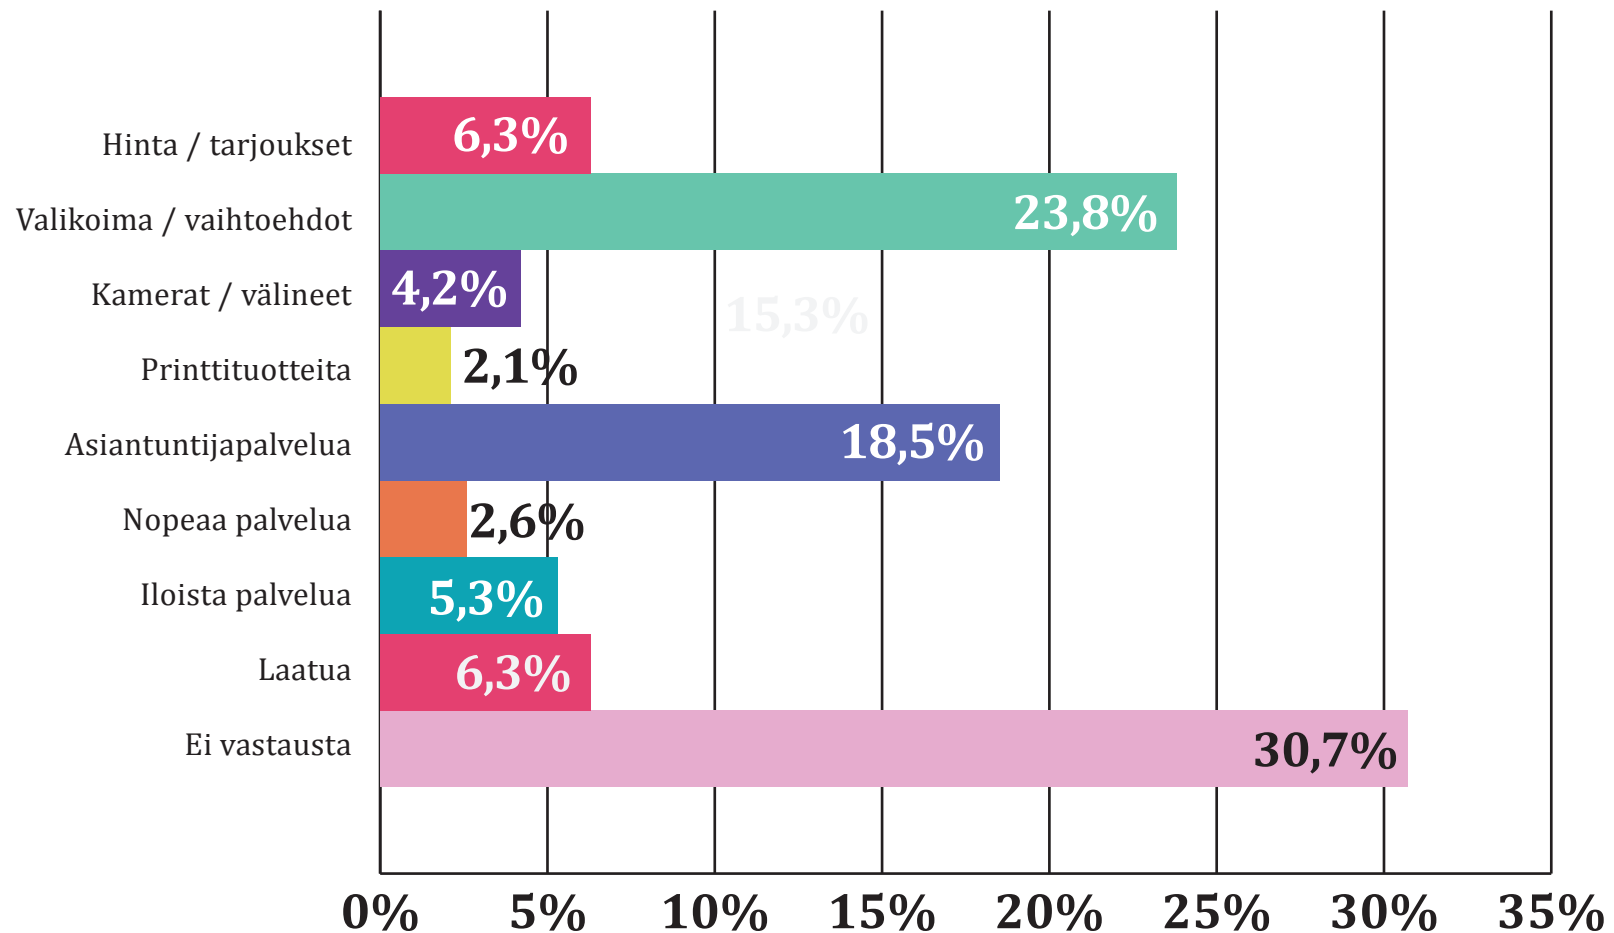

Hyvä fotoliike tarjoaa