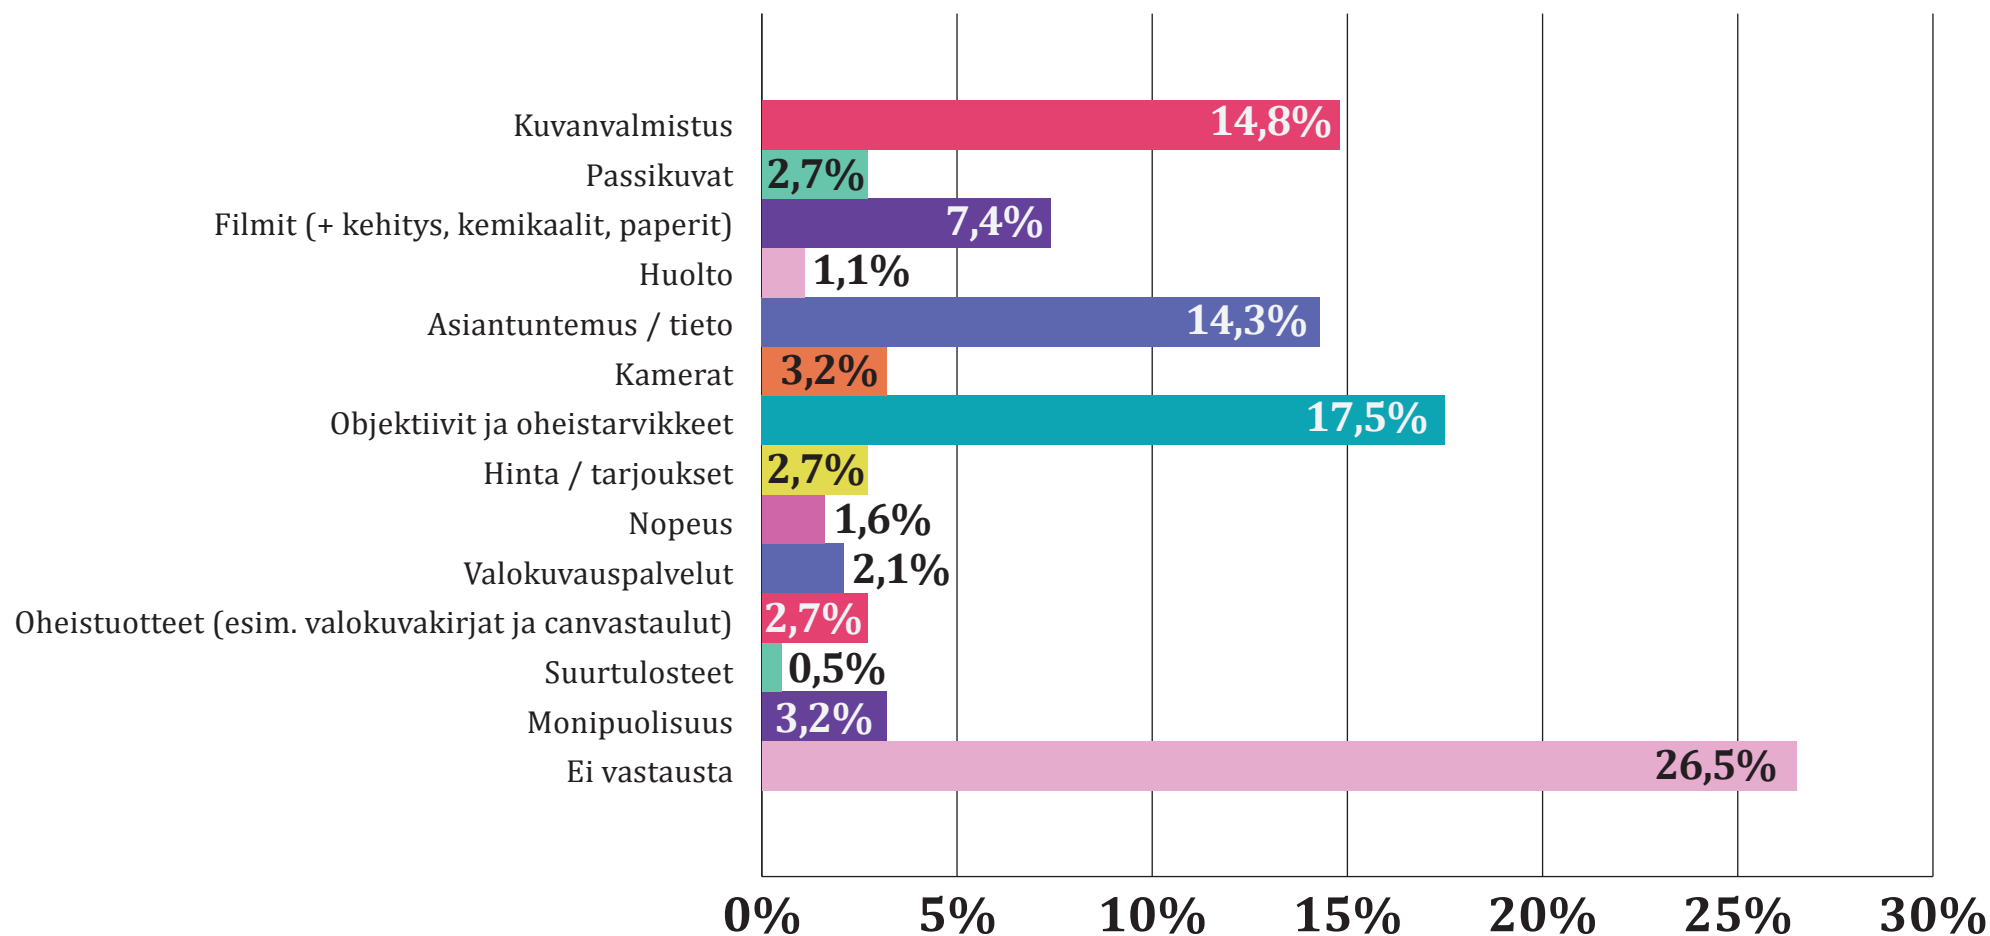

Fotoliikkeen asiakkaalle tärkeimmät palvelut