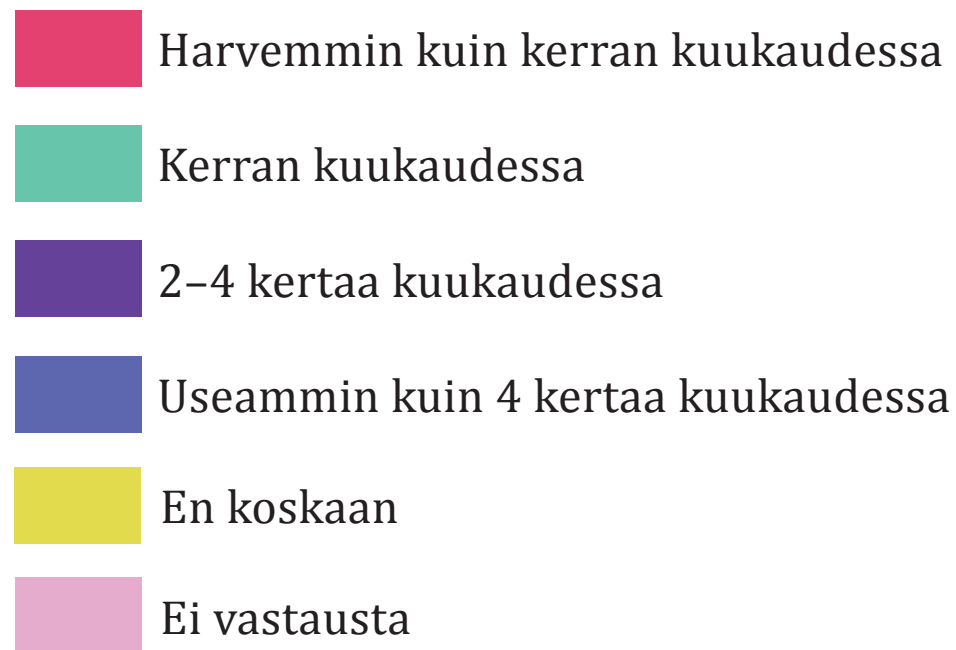

Kuinka usein asioit fotoliikkeessä?