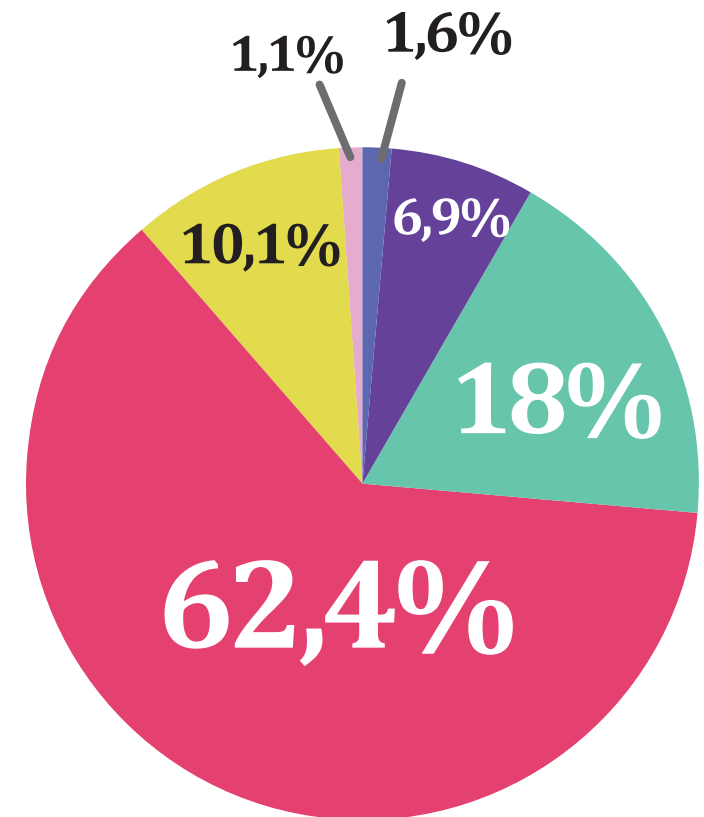

Kuluttajakysely

Kuva&Kamera2013-messut

Suomen Fotokaupan Liito ry

Kuinka usein asioit fotoliikkeessä?

Fotoliikkeen asiakkaalle tärkeimmät palvelut

Hyvä fotoliike tarjoaa

Hyvä fotoliike palvelee asiakastaan

Hyvä fotoliike ottaa asiakaspalvelussa huomioon

Fotoliikkeiden palveluiden käyttö									
Käyttötiheys		Ikäryhmä						Yhteensä	
		0-17	18-24	25-34	35-50	yli 50	muut		%
> 4 kertaa kuukaudessa	miehet			1	1			2	1,06
	naiset			1				1	0,53
	muut								0
									1,59
2 - 4 kertaa kuukaudessa	miehet			1	5	4		10	5,29
	naiset	1			1	1		3	1,59
	muut								0
									6,88
kerran kuukaudessa	miehet		1	2	11	12		26	13,76
	naiset	1			4	2		7	3,7
	muut					1		1	0,53
									17,99
< kerran kuukaudessa	miehet	4	3	9	23	18	1	58	30,69
	naiset	12	8	9	17	12	2	60	31,75
	muut								0
									62,43
ei koskaan	miehet	4	2		1	1		8	4,23
	naiset	3	1	5	1			10	5,29
	muut	1						1	0,53
									10,05
Ei vastausta	miehet								0
	naiset			1	1			2	1,06
	muut								0
									1,06
Yhteensä		26	15	29	65	51	3	189	
Osuus vastaajista, %		13,8	7,9	15,3	34,4	27,0	1,6	100,0	100