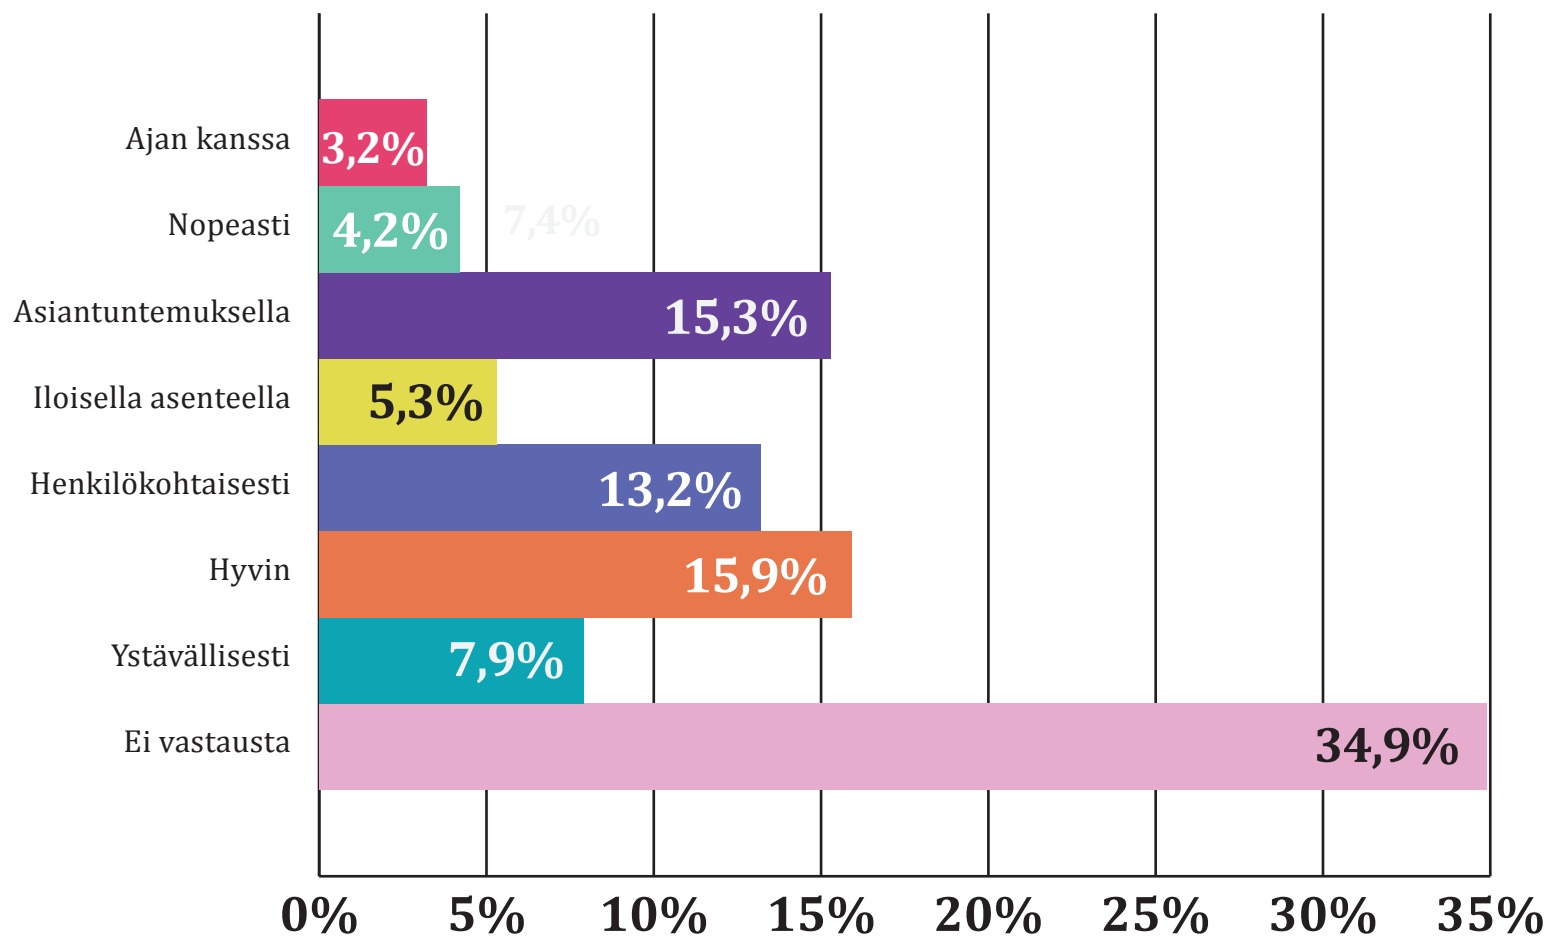

Kuluttajakysely

Kuva&Kamera2013-messut

Suomen Fotokaupan Liito ry

Kuinka usein asioit fotoliikkeessä?

Fotoliikkeen asiakkaalle tärkeimmät palvelut

Hyvä fotoliike tarjoaa

Hyvä fotoliike palvelee asiakastaan

Hyvä fotoliike ottaa asiakaspalvelussa huomioon

Fotoliikkeiden palveluiden käyttö									
Käyttötiheys		Ikäryhmä						Yhteensä	
		0-17	18-24	25-34	35-50	yli 50	muut		%
> 4 kertaa kuukaudessa	miehet			1	1			2	1,06
	naiset			1				1	0,53
	muut								0
									1,59
2 - 4 kertaa kuukaudessa	miehet			1	5	4		10	5,29
	naiset	1			1	1		3	1,59
	muut								0
									6,88
kerran kuukaudessa	miehet		1	2	11	12		26	13,76
	naiset	1			4	2		7	3,7
	muut					1		1	0,53
									17,99
< kerran kuukaudessa	miehet	4	3	9	23	18	1	58	30,69
	naiset	12	8	9	17	12	2	60	31,75
	muut								0
									62,43
ei koskaan	miehet	4	2		1	1		8	4,23
	naiset	3	1	5	1			10	5,29
	muut	1						1	0,53
									10,05
Ei vastausta	miehet								0
	naiset			1	1			2	1,06
	muut								0
									1,06
Yhteensä		26	15	29	65	51	3	189	
Osuus vastaajista, %		13,8	7,9	15,3	34,4	27,0	1,6	100,0	100